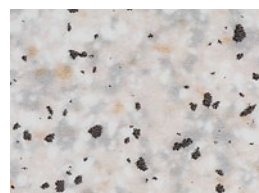

Bordpladen i laminat kan tåle vand og indtrængning af fugt i bordpladens overflade er ikke mulig. Den meget robuste og slidstærke overflade er helt lukket, og kræver næsten ingen vedligeholdelse.

Du kan vælge mellem 27 forskellige farver og mønstre i højtryksslaminat.

Desuden er der forskellige former for kantprofiler. Det giver dig mulighed for at sammensætte efter din egen smag, så dit køkken bliver noget helt specielt. Laminatbordplader tåler let varmpåvirkning, men det anbefales altid at benytte afsætningsplader.

8330